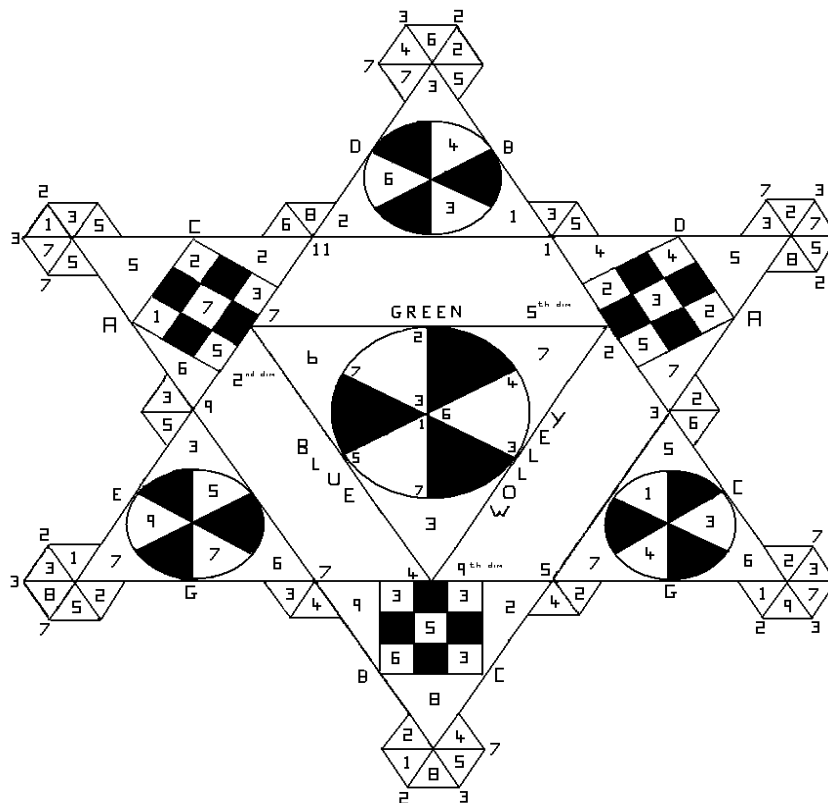

Secuencia Fibonacci:  $F_{(n+2)} = F_{(n+1)} + F_{(n)}$   $-\infty \leftrightarrow +\infty$  3 dimensiones Negro  
B Mayor Octava C3 Inicio (n) = 0 y (n+1) = 1

	Cristal: Ulexita						Planta: Achicoria					
	Número maestro 3											
Número	6	9	6	9	6	6	3	3	3	6	6	3
Puerta de enlace 3	0	0	1	1	0	1	0	1	0	1	1	0

	Cristal: Cuarzo Cristal							Planta: Hinojo								
	Número maestro 7							Animal: Ayeaye								
Número	2	7	1	4	5	8	9	3	2	7	3	4	1	0	8	6
Puerta de enlace 2	0	1	0	0	1	0	0	1	0	1	1	0	1	0	1	1

Set de Julia:  $9 \text{ Iterado } 9^2 + C - \infty \leftrightarrow +\infty$  todas las dimensiones Blanco  
 C Mayor Octavas C3, 7 y 10, continuamente en todas las direcciones del tiempo y a través de todos los sistemas de tiempo.